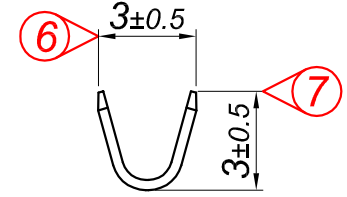

PARÇA KODU PART CODE	PARÇA ADI PART NAME	s ÖLÇÜSÜ (KALINLIK) s MEASURE (THICKNESS)	Malzeme Material	Kaplama / Coating		
				SN	AG	Nİ
TE 2305 RP	ÇİFT NOKTALI ERKEK =RP=	-----	(CuZn30) Pirinç / Brass	-	-	-
TE 2305 RPK	ÇİFT NOKTALI ERKEK =RPK=	-----	(CuZn30) Pirinç / Brass	+	-	-

Perspektif
Perspective

Kalıp çıkış yönü
Mold output direction

Makara açılım yönü
Reel opening direction

Ölçek
Scale : 2 / 1

Kablo Kesiti

Wire Section : 0.25 - 0.50 mm²

Resim üzerinden ölçü almayınız
do not measure on drawing

Tarih / Date	16.11.2012	İmza / Signature	Ölçek / Scale			
Çizen / Desing	M.Yağcı					
Onay / Approval	S.Gölcük		5 / 1	No	Değişiklik / Revision	Tarih/Date
	Parça Adı: Part Name	ÇİFT NOKTALI ERKEK			Parça Kodu: Part Code	TE 2305