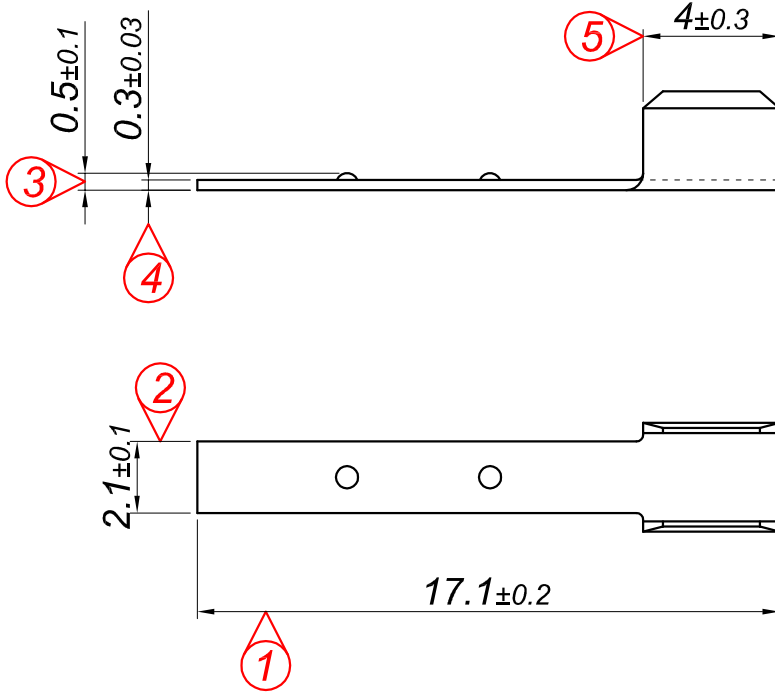

PARÇA KODU PART CODE	PARÇA ADI PART NAME	s ÖLÇÜSÜ (KALINLIK) s MEASURE (THICKNESS)	Malzeme Material	Kaplama / Coating		
				SN	AG	Nİ
TE 2305 RP	ÇİFT NOKTALI ERKEK =RP=	-----	(CuZn30) Pirinç / Brass	-	-	-
TE 2305 RPK	ÇİFT NOKTALI ERKEK =RPK=	-----	(CuZn30) Pirinç / Brass	+	-	-

Perspektif
Perspective

Kalıp çıkış yönü
Mold output direction

Makara açılım yönü
Reel opening direction

Ölçek
Scale : 2 / 1

Kablo Kesiti

Wire Section : 0.25 - 0.50 mm²

Resim üzerinden ölçü almayınız
do not measure on drawing

Tarih / Date	16.11.2012	İmza / Signature	Ölçek / Scale			
Çizen / Desing	M.Yağcı					
Onay / Approval	S.Gölcük		5 / 1	No	Değişiklik / Revision	Tarih/Date
	Parça Adı: Part Name	ÇİFT NOKTALI ERKEK			Parça Kodu: Part Code	TE 2305