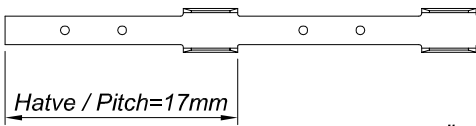

Perspektif
Perspective

Kalıp çıkış yönü
Mold output direction

Makara açılım yönü
Reel opening direction

Ölçek
Scale : 2 / 1

Kablo Kesiti

Wire Section : 0.25 - 0.50 mm²

Resim üzerinden ölçü almayınız
do not measure on drawing